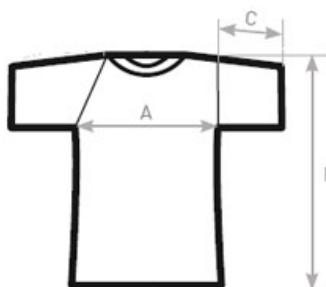

M

S

XL

XXL

XXXL

soms XXXXL

B&C EXACT 190 /KIDS	1/2	3/4	5/6	7/8	9/11	12/14
A HALF CHEST	-	33	36	39	42	45
B BODY LENGTH	-	43	46	51	56	63
C SLEEVE LENGTH	-	13	14	15	16,5	18

B&C Exact 190	S	M	L	XL	XXL	XXXL
→ TU 004						
A HALF CHEST	50	53	56	59	62	65
B BODY LENGTH	69	72	74	76	78	81
C SLEEVE LENGTH	20	20	20	21	21	21