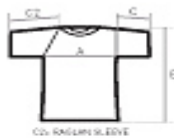

M

S

XL

XXL

XXXL

soms XXXXL

B&C EXACT 190 /KIDS	1/2	3/4	5/6	7/8	9/11	12/14
A HALF CHEST	-	33	36	39	42	45
B BODY LENGTH	-	43	46	51	56	63
C SLEEVE LENGTH	-	13	14	15	16,5	18

B&C Exact 190	S	M	L	XL	XXL	XXXL
→ TU 004						
A HALF CHEST	50	53	56	59	62	65
B BODY LENGTH	69	72	74	76	78	81
C SLEEVE LENGTH	20	20	20	21	21	21